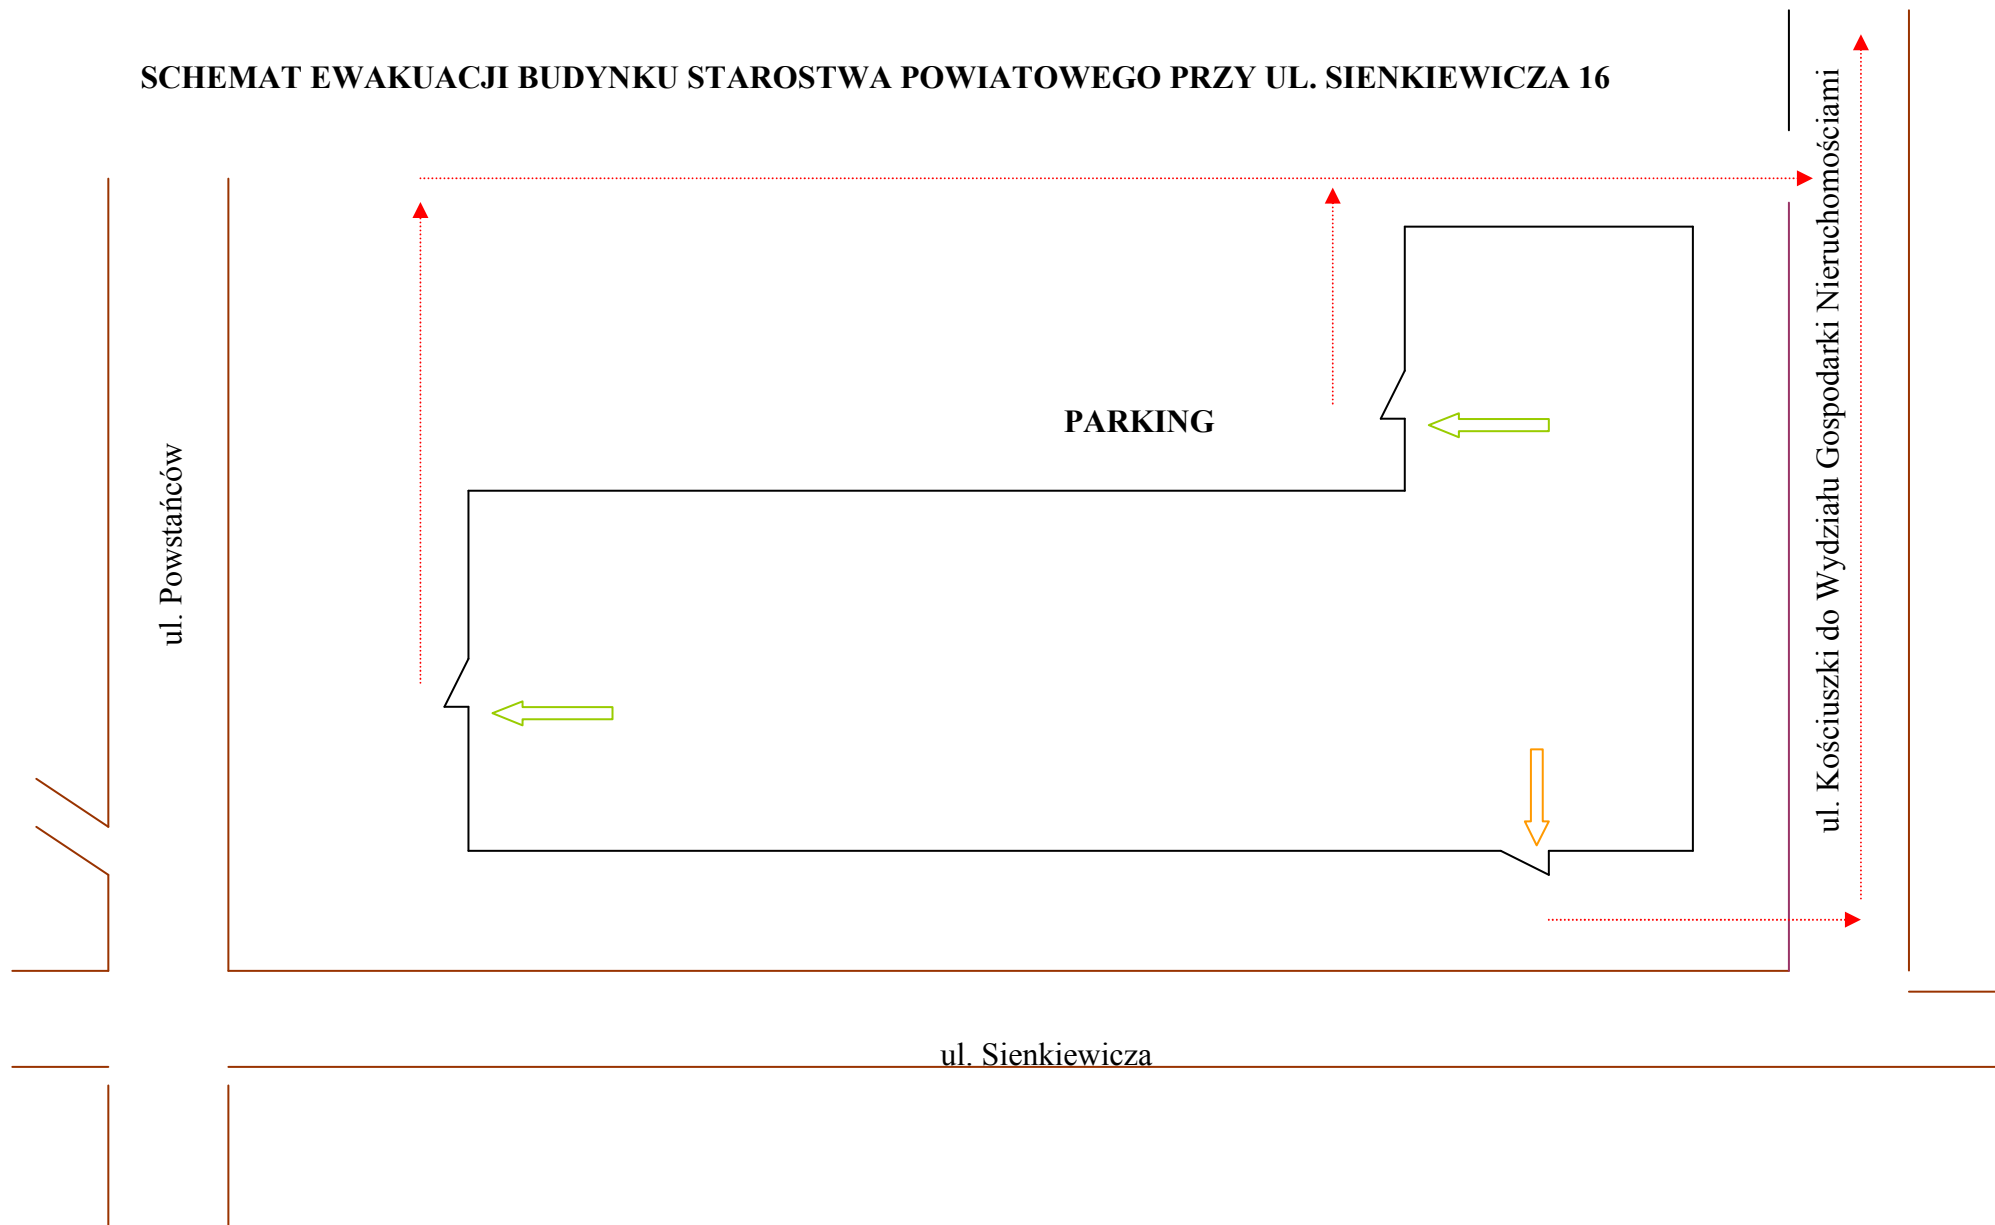

SCHEMAT EWAKUACJI BUDYNKU STAROSTWA POWIATOWEGO PRZY UL. SIENKIEWICZA 16

LEGENDA:

-  Wyjścia zapasowe
-  Wyjście główne